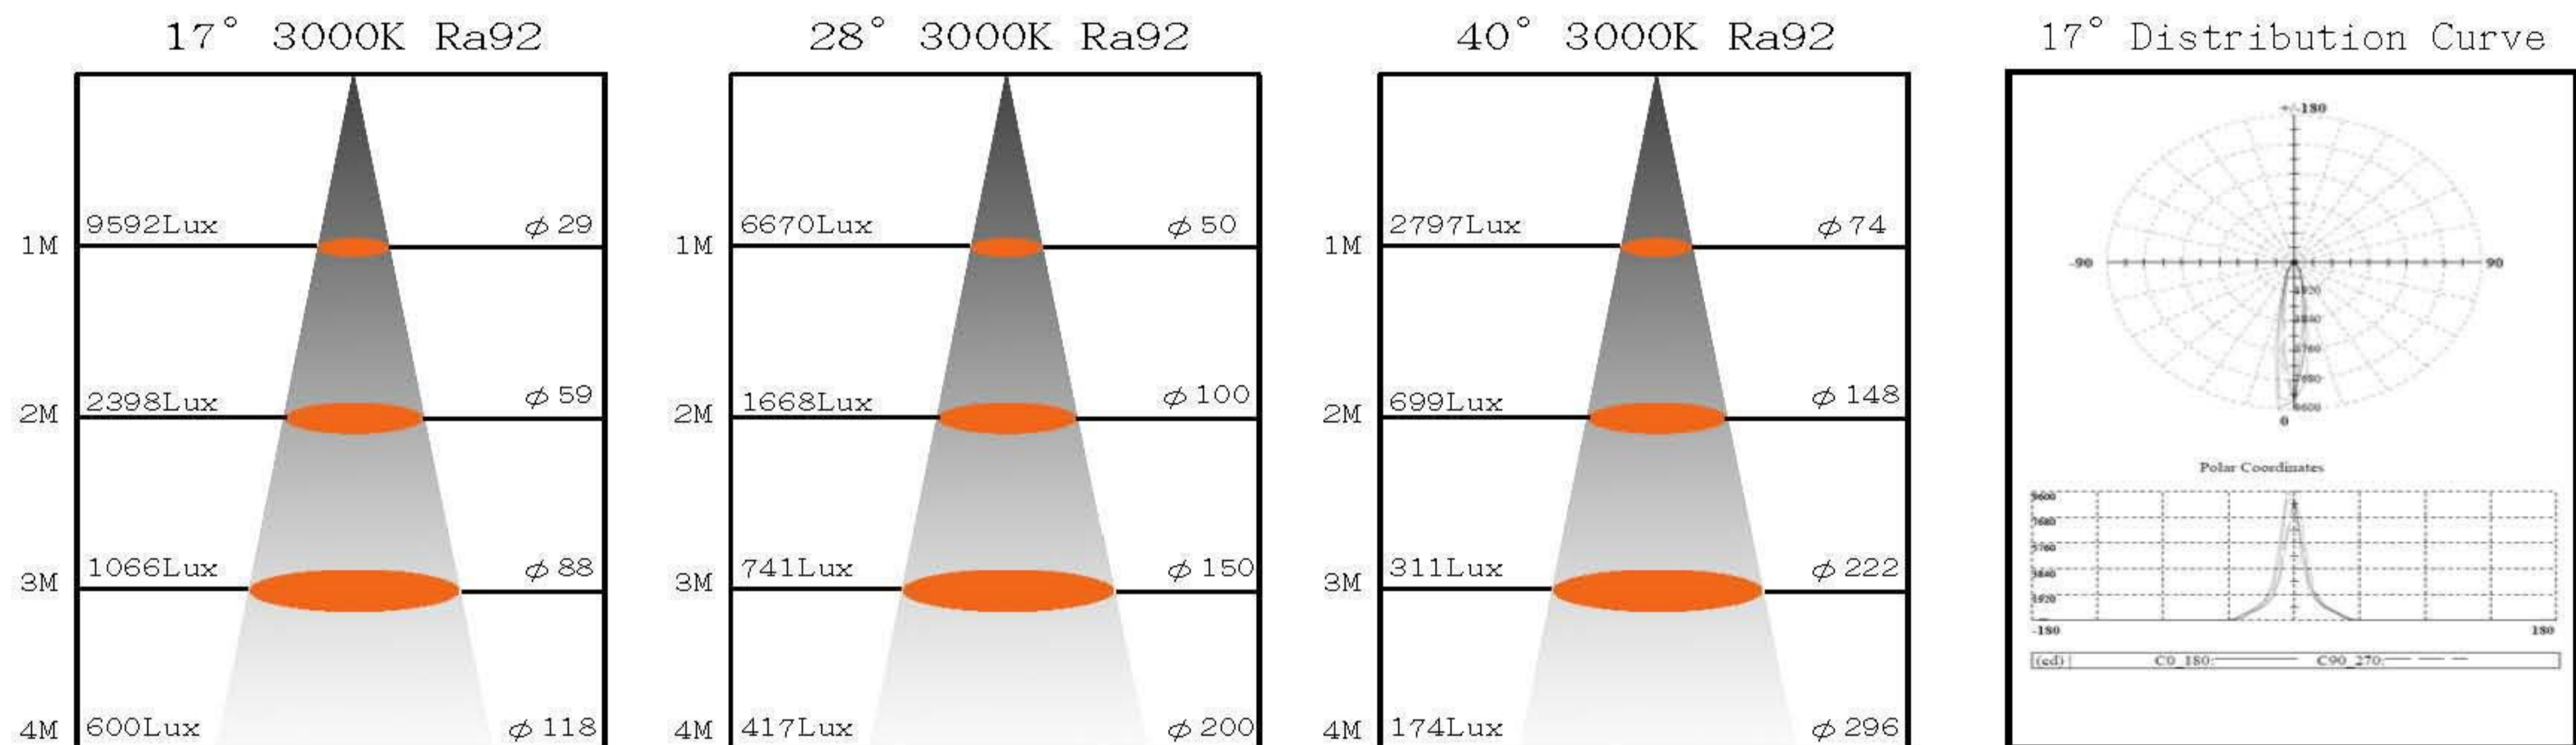

### Specification

Type / 型號	Volt/ 電壓 (V)	W / 功率	CCT / 色溫 K (XX)	Ra / 演色性	Flux/ 光通量 (lm) 3000K	Beam Angle 光束角 °(XX)
CSTLS-25A930	90~260	25	3000	>90	2100	17° ,28° ,40°
CSTLS-25A942	90~260	25	4200	>90	2250	17° ,28° ,40°

本目錄產品之規格與尺寸可能因任何因素而更改，恕不另行通知。測試數值有10%的允許誤差，光通量為各角度之最大值。